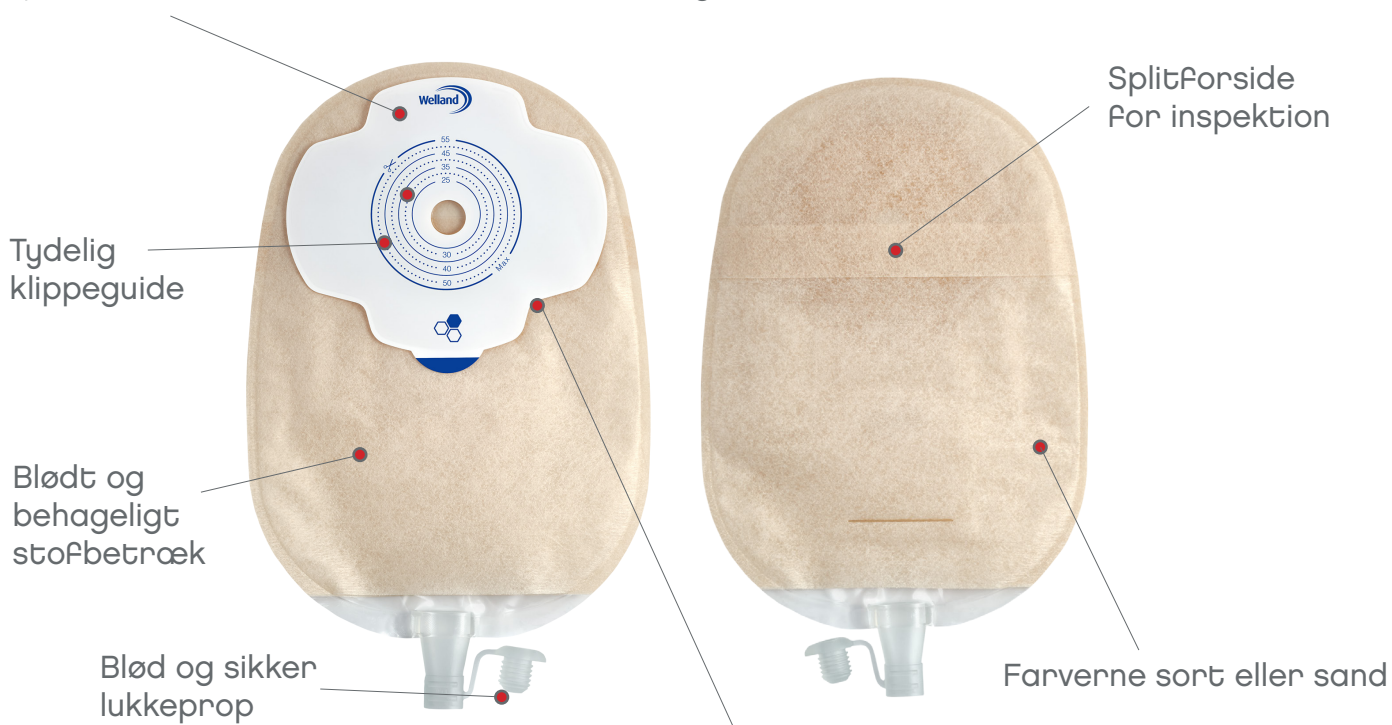

Aurum Plus urostomi - sand

En ny serie stomiposer der fokuserer på dét, der er vigtigt for dig:
Flere valgmuligheder, en sund hud og ingen lækage.

Ny facon på klæberen - designet til at reducere risikoen for lækagekanaler.

Flere farver - vælg mellem poser i sort eller sand.

Hudvenlig - en højabsorberende klæber med Manuka honning.

Højabsorberende klæber med Manuka honning

Komfort kurver omfavner kroppens konturer rundt om stomien