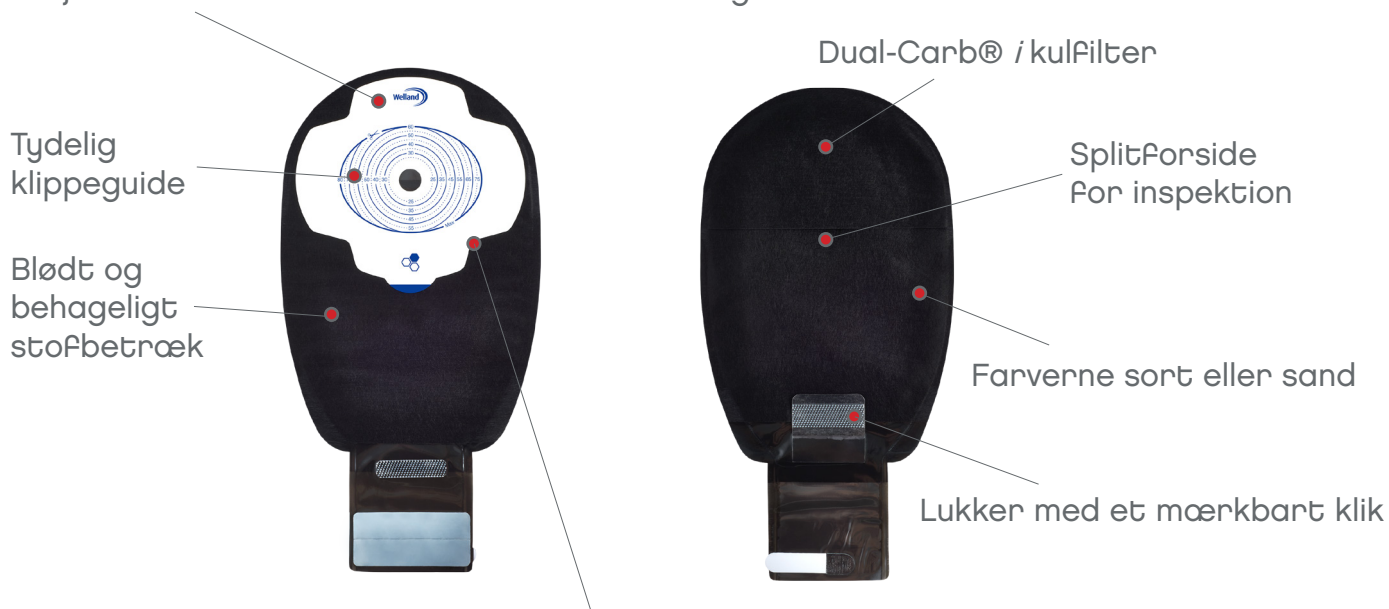

# Aurum Plus tømbar - sort

En ny serie stomiposer der fokuserer på dét, der er vigtigt for dig:  
Flere valgmuligheder, en sund hud og ingen lækage.

Ny facon på klæberen - designet til at reducere risikoen for lækagekanalen.

Flere farver - vælg mellem poser i sort eller sand.

Hudvenlig - en højabsorberende klæber med Manuka honning.

Hook to hook lukker - du er aldrig i tvivl om, at posen er forsvarligt lukket.

Højabsorberende klæber med Manuka honning

Komfort kurver omfavner kroppens konturer rundt om stomien

Hulstr. mm	Mini	Midi	Maxi	Stk/ æske	Æske/ karton
13 - 50 x 70	X1D1A11s			30	8
13 - 60 x 80		X1D1A12s	X1D1A13s	30	8
25		X1D1A1225		30	8
29		X1D1A1229	X1D1A1329	30	8
32		X1D1A1232	X1D1A1332	30	8
35		X1D1A1235	X1D1A1335	30	8
38		X1D1A1238	X1D1A1338	30	8