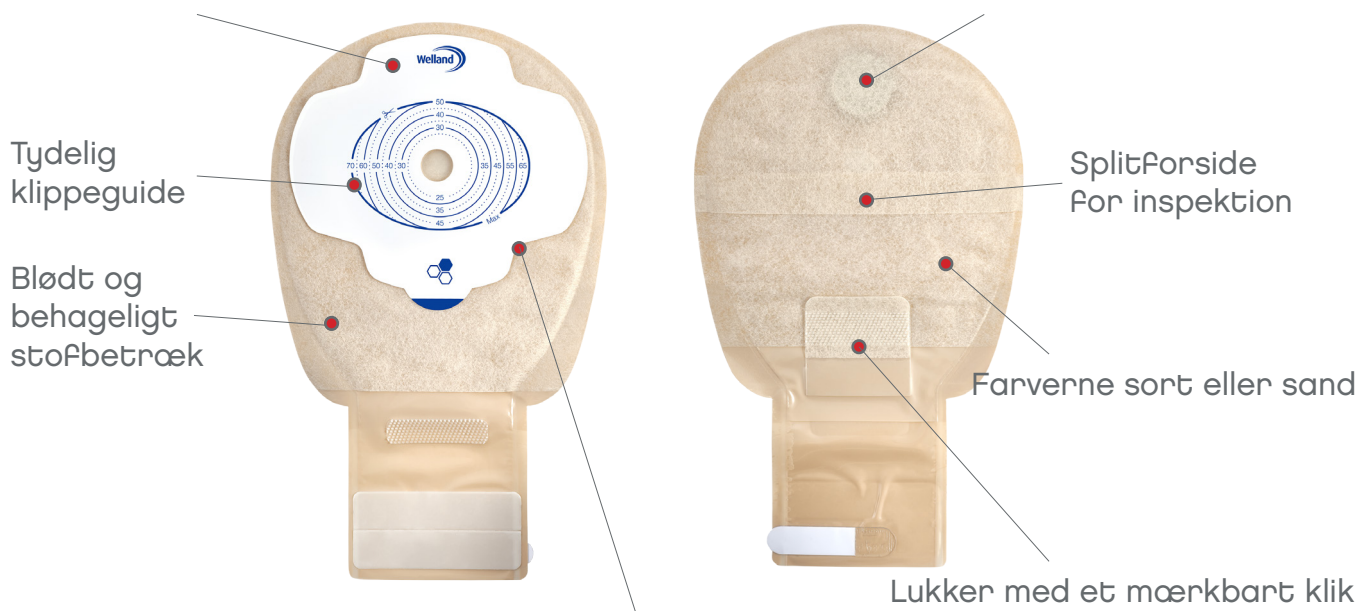

Aurum Plus tømbar - sand

En ny serie stomiposer der fokuserer på dét, der er vigtigt for dig:
Flere valgmuligheder, en sund hud og ingen lækage.

Ny facon på klæberen - designet til at reducere risikoen for lækagekanalen.

Flere farver - vælg mellem poser i sort eller sand.

Hudvenlig - en højabsorberende klæber med Manuka honning.

Hook to hook lukker - du er aldrig i tvivl om, at posen er forsvarligt lukket.

Højabsorberende klæber med Manuka honning

Dual-Carb® / kulfilter

Komfort kurver omfavner kroppens konturer rundt om stomien

Hulstr. mm	Mini	Midi	Maxi	Stk/ æske	Æske/ karton
13 - 50 x 70	X1D1A21s			30	8
13 - 60 x 80		X1D1A22s	X1D1A23s	30	8
25		X1D1A2225		30	8
29		X1D1A2229	X1D1A2329	30	8
32		X1D1A2232	X1D1A2332	30	8
35		X1D1A2235	X1D1A2335	30	8
38		X1D1A2238	X1D1A2338	30	8