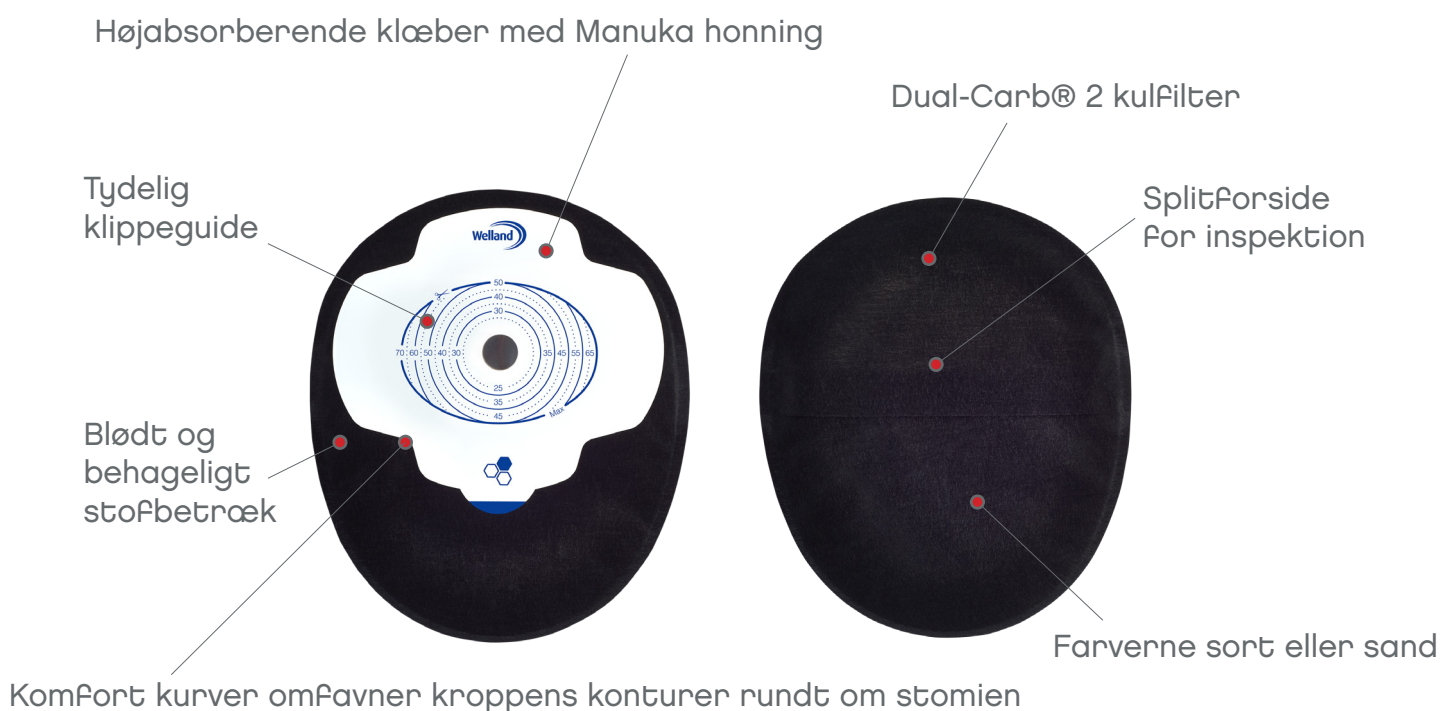

Aurum Plus lukket - sort

En ny serie stomiposer der fokuserer på dét, der er vigtigt for dig:
Flere valgmuligheder, en sund hud og ingen lækage.

Ny facon på klæberen - designet til at reducere risikoen for lækagekanaler.

Flere farver - vælg mellem poser i sort eller sand.

Hudvenlig - en højabsorberende klæber med Manuka honning.

Hulstr. mm	Mini	Midi	Maxi	Stk/ æske	Æske/ karton
13 - 50 x 70	X1C1A11s			30	12
13 - 60 x 80		X1C1A12s	X1C1A13s	30	12
25		X1C1A1225		30	12
29		X1C1A1229	X1C1A1329	30	12
32		X1C1A1232	X1C1A1332	30	12
35		X1C1A1235	X1C1A1335	30	12
38		X1C1A1238	X1C1A1338	30	12