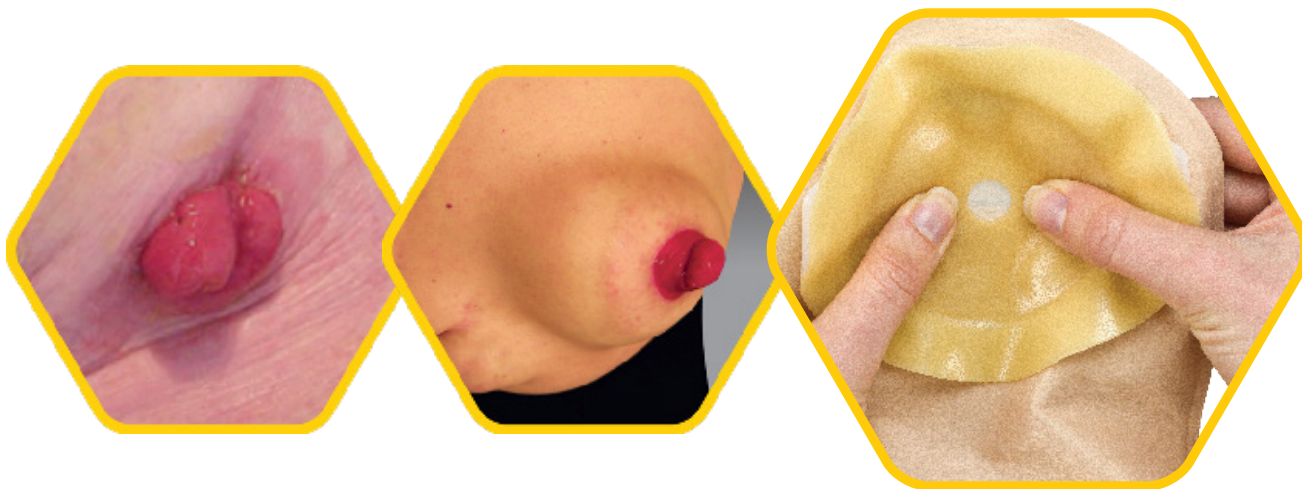

# Aurum® Profile - Konkav

**Aurum Profile** har en blød konkav klæber, der former sig efter et stomibrok - uden at trække i huden.

- **Aurum Profile** har en klæber, der udelukkende består af naturlige ingredienser - herunder medicinsk Manuka honning. Det betyder, at risikoen for at huden reagerer på klæberen, er meget reduceret.
- **Aurum Profile** har en blød konkav klæber, der flyder ud i hudfolder og fordybninger. Det danner en sikker og meget komfortabel vedhæftning, og det reducerer behovet for løse tætningsringe og pasta.
- **Aurum Profile** har bælteører til montering af et justerbart velcrobælte. Bælteørerne fjernes let, hvis man ønsker maksimal blødhed.