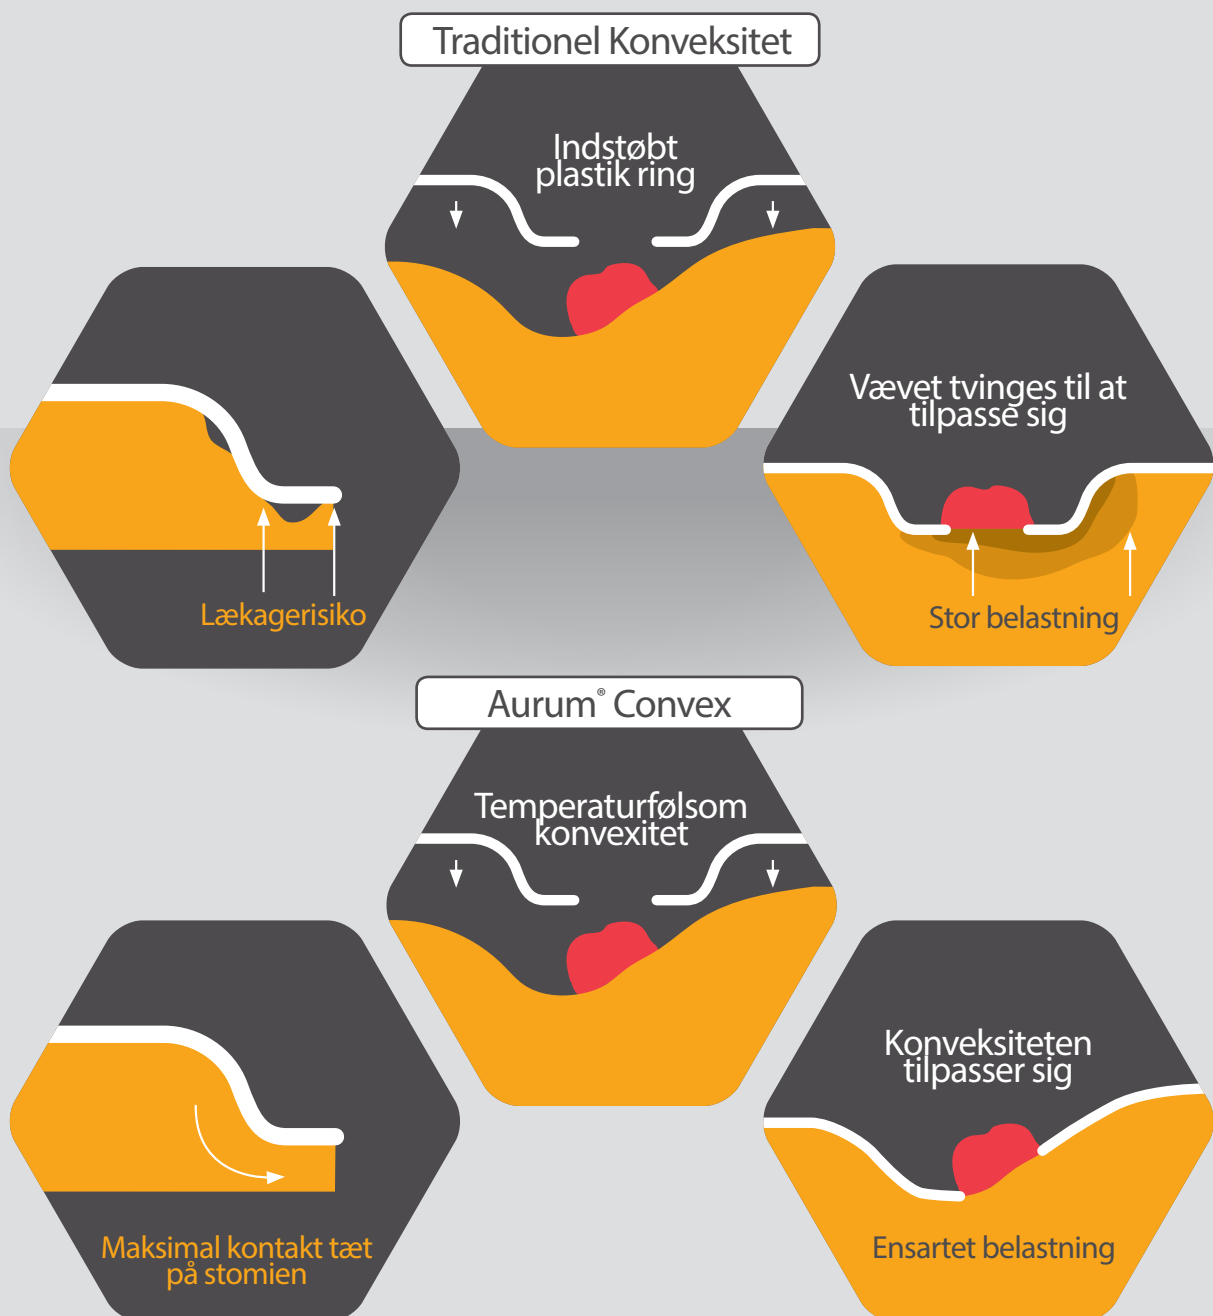

# Hvad er det særlige ved Aurum® Convex ?

Blød & effektiv

Aurum® Convex tilpasser sig huden omkring stomien, og skaber derved en skånsom og tæt vedhæftning.

Konveksitetens placering og runde fordybning sikrer en maksimal kontakt helt inde ved stomien, og det reducerer risikoen for udsivning under hudpladen.

## Alsidig konveksitet - skånsom og lækagefri

Aurum Convex har en klæber med en fordybning, der sidder sikkert på ujævne hudområder, dybtliggende områder og på stomier, der skal have hjælp til at blive skubbet frem.

Aurum<sup>®</sup> Convex består af en serie kolostomi-, ileostomi- og urostomiposer, der giver en høj grad af tryghed til de stomiopererede, der har oplevet lækage og hudproblemer ved at bruge en traditionel konveks pose eller en pose med en flad klæber.

Da Aurum<sup>®</sup> Convex tilpasser sig ved kropstemperaturen, skaber den en skånsom og lækagefri vedhæftning rundt om stomien. Det bløde pres på huden helt inde ved stomien hjælper stomien frem og ind i posen. Det reducerer risikoen for, at der opstår udsivninger under hudklæberen.